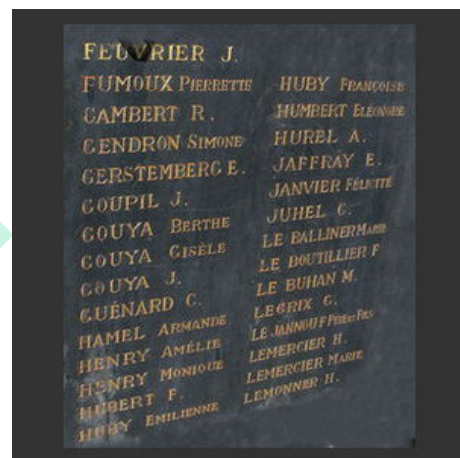

## Monique Henry

**Nom : Henry**

Prenom : Monique  
Date de Naissance :  
Commune de Naissance :  
Département ou Pays de naissance :  
Matricule : Grade :  
Unité :  
Affectation :  
Mort pour la France : NON  
Résistant :  
Date de décès :  
Commune de décès :  
Département ou Pays de décès :  
Incarcération :  
Motif d'incarcération :  
Camp de Déportation :  
Ref Mémorial Déportés :  
Cause du décès : Victime Civile  
Matricule déporté :  
Statut : Civil

Le nom de Henry Monique est inscrit sur l'une des Plaques Commémoratives se trouvant derrière le Monument aux Morts situé dans l'Enclos de la Résistance à Saint-Malo (Intra-muros).

© [www.carphaz.com](http://www.carphaz.com) © Tous droits réservés